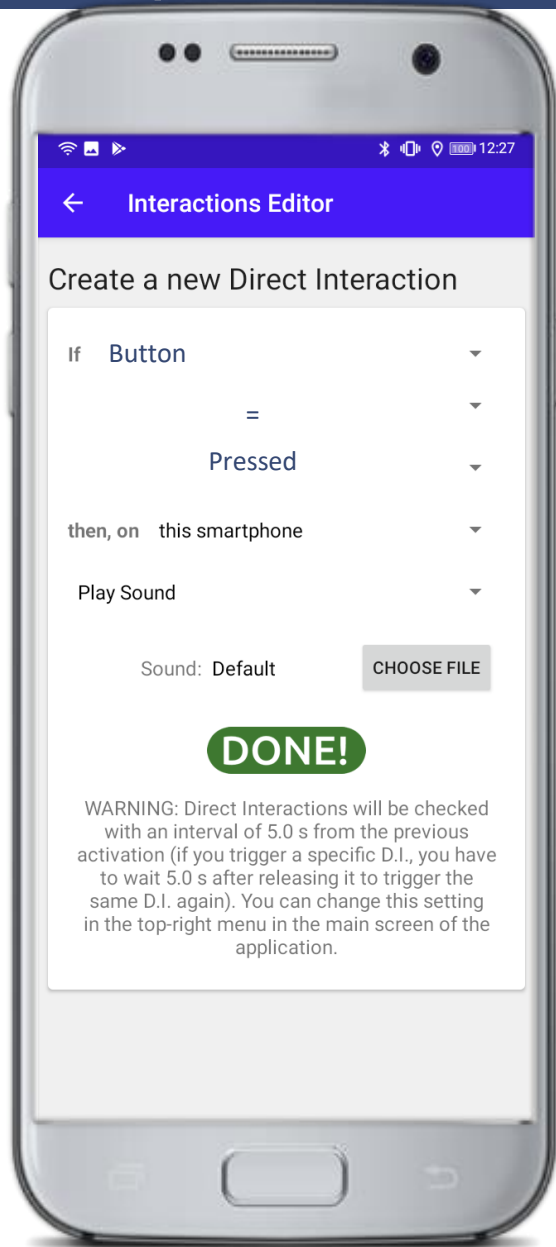

Direct
interactions

RITROVARE
TELEFONO

Esempio: ritrovare il telefono

Esempio

Ritrovare il telefono

Voglio che il mio telefono suoni quando premo il BLE-B.

BLEBRICKS NECESSARI

BLEB

RPS
batteria

Esempio: ritrovare il telefono

Se il pulsante del BLE-B
è
premuta
allora questo telefono
suona

Testa la tua interaction

Nascondi il tuo telefono e invita un tuo amico a cercarlo semplicemente facendogli premere il BLE-B.