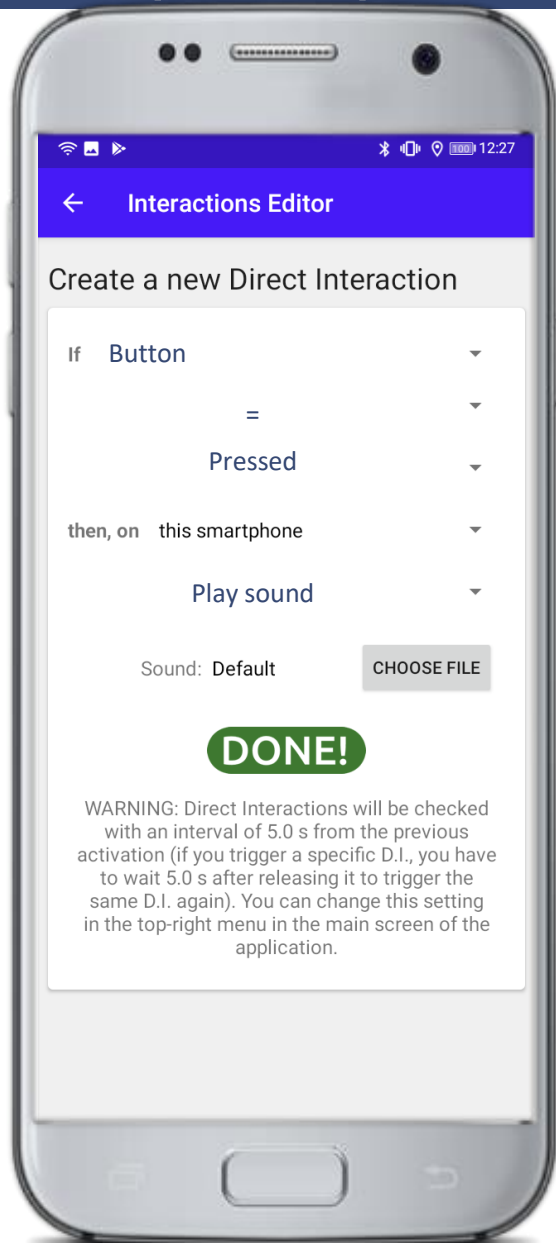

BLEBRICKS NECESSARI

BLEB

RPS
batteria

Esempio: riprodurre la musica preferita

Se il pulsante del BLE-B
è
premuta
allora questo telefono
riproduce la musica

Testa la tua interaction

Premi il pulsante del BLE-B: il tuo telefono riprodurrà la musica scaricata sul tuo telefono.