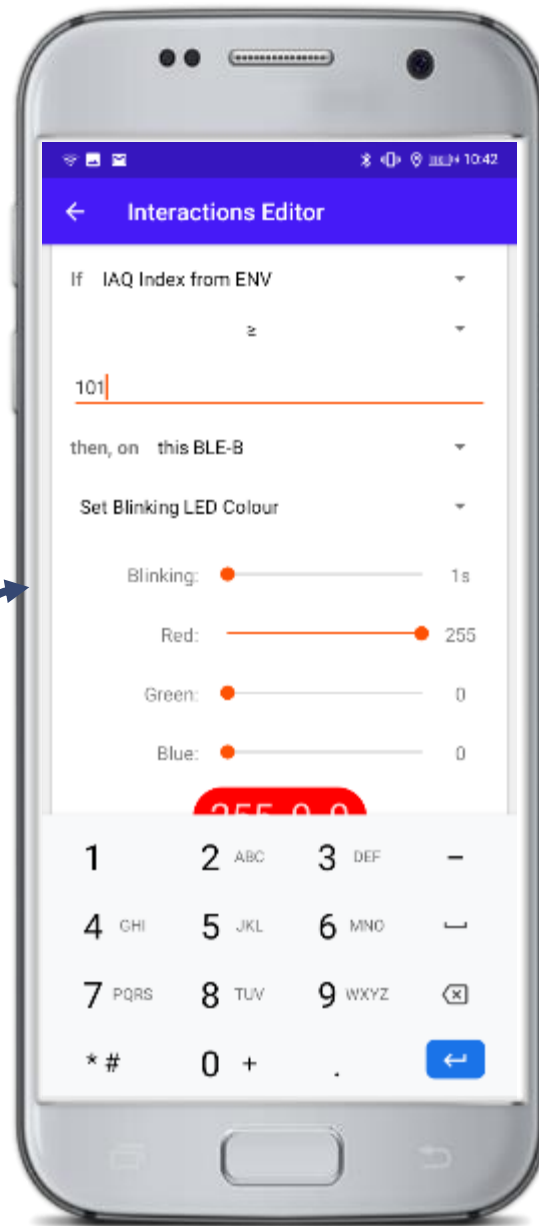

Direct
interactions

QUALITÀ
ARIA

Esempio: qualità aria

Esempio

Creare avviso sulla qualità dell' aria in casa

Voglio misurare la qualità dell' aria all' interno della casa.

BLEBRICKS NECESSARI

BLEB

RPS
batteria

ENV
qualità aria

Esempio: qualità aria

Se la qualità dell' aria è minore o uguale a 100 allora su questo BLE-B il LED lampeggia verde.

Se la qualità dell' aria è maggiore o uguale a 101 allora su questo BLE-B il LED lampeggia rosso.

| IAQ Index | Air Quality |
|-----------|-------------|
| 0 – 50 | good |
| 51 – 100 | average |
| 101 – 150 | little bad |
| 151 – 200 | bad |
| 201 – 300 | worse |
| 301 – 500 | very bad |

Tabella di riferimento IAQ Index (indice qualità dell' aria)

Testa la tua interaction
Prova a cucinare con le finestre chiuse: se il BLE-B lampeggia rosso hai fatto un ottimo lavoro!