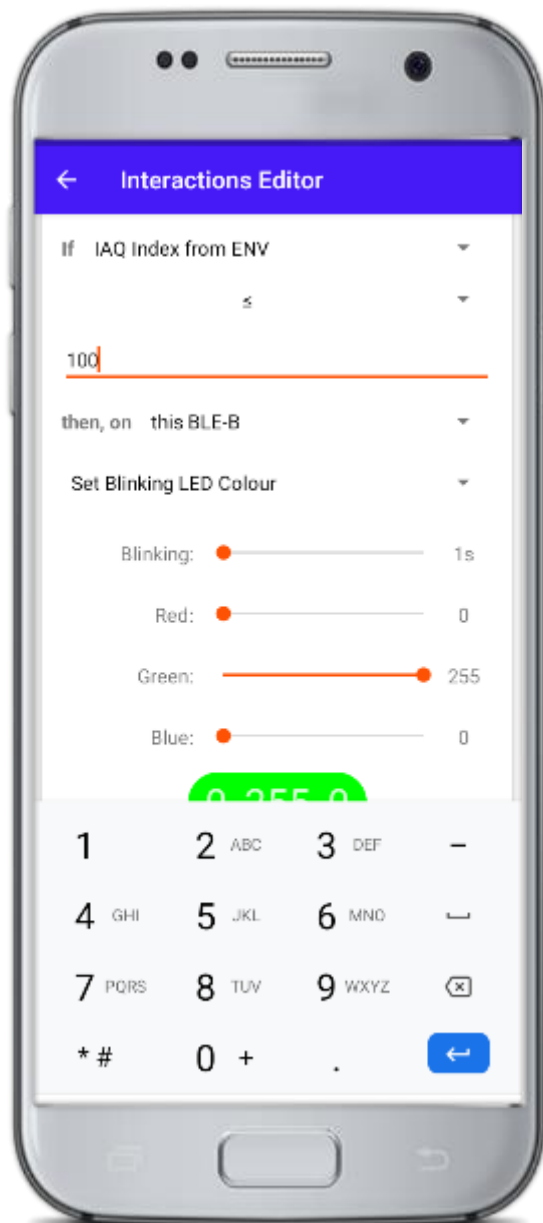

Direct
interactions

QUALITÀ
ARIA

Esempio: qualità aria

Esempio

Creare avviso sulla qualità dell' aria in casa

Voglio misurare la qualità dell' aria all' interno della casa.

BLEBRICKS NECESSARI

BLEB

RPS
batteria

ENV
qualità aria

Esempio: qualità aria

Se la qualità dell' aria è minore o uguale a 100 allora su questo BLE-B il LED lampeggia verde.

Se la qualità dell' aria è maggiore o uguale a 101 allora su questo BLE-B il LED lampeggia rosso.