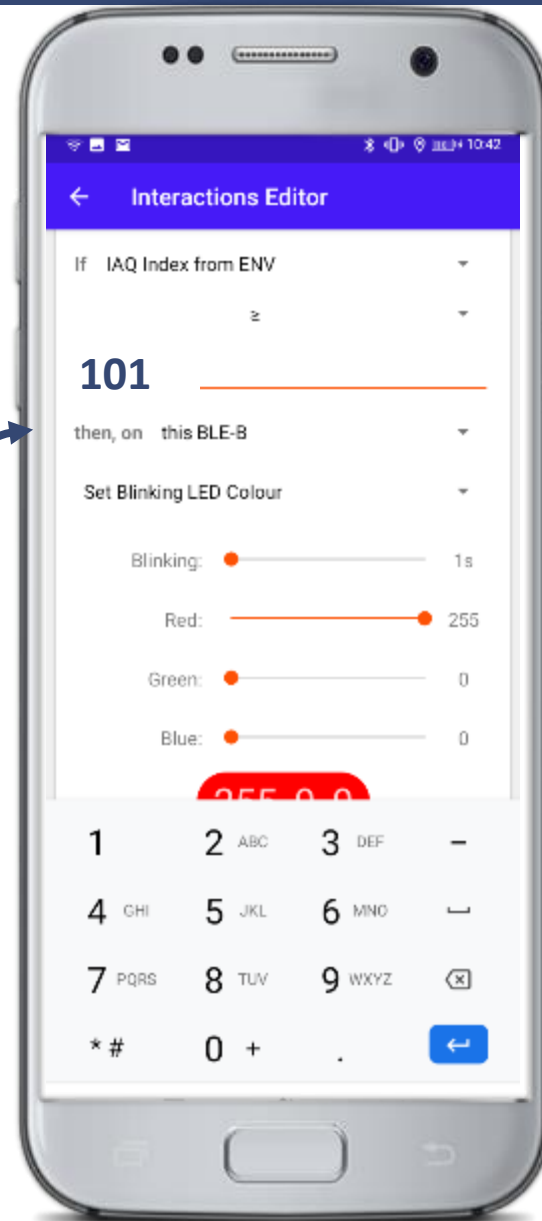

Direct
interactions

DETERIORAMENTO
ALIMENTI

Esempio: deterioramento alimenti

Esempio
Creare avviso sulla qualità degli alimenti
Voglio che il mio BLE-B lampeggi rosso quando la qualità dell' aria non è buona.

BLEBRICKS NECESSARI

BLEB

RPS
batteria

ENV
qualità aria

Esempio: deterioramento alimenti

Se la qualità dell' aria è maggiore o uguale a 101 allora su questo BLE-B il LED lampeggia rosso.

IAQ Index	Air Quality
0 – 50	good
51 – 100	average
101 – 150	little bad
151 – 200	bad
201 – 300	worse
301 – 500	very bad

Tabella di riferimento IAQ Index (indice qualità dell' aria)

Testa la tua interaction

Prova ad avvicinare il BLE-B a una frutta molto matura: se lampeggia rosso hai fatto un ottimo lavoro!