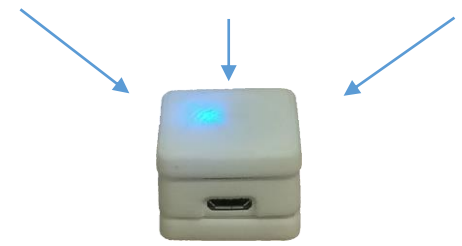

BLEBRICKS NECESSARI

BLEB

RPS
batteria

ENV
qualità aria

Esempio: deterioramento alimenti

Se la qualità dell' aria è maggiore o uguale a 101 allora su questo BLE-B il LED lampeggia rosso.

IAQ Index	Air Quality
0 – 50	good
51 – 100	average
101 – 150	little bad
151 – 200	bad
201 – 300	worse
301 – 500	very bad

Tabella di riferimento IAQ Index (indice qualità dell' aria)

Testa la tua interaction

Prova ad avvicinare il BLE-B a una frutta molto matura: se lampeggia rosso hai fatto un ottimo lavoro!