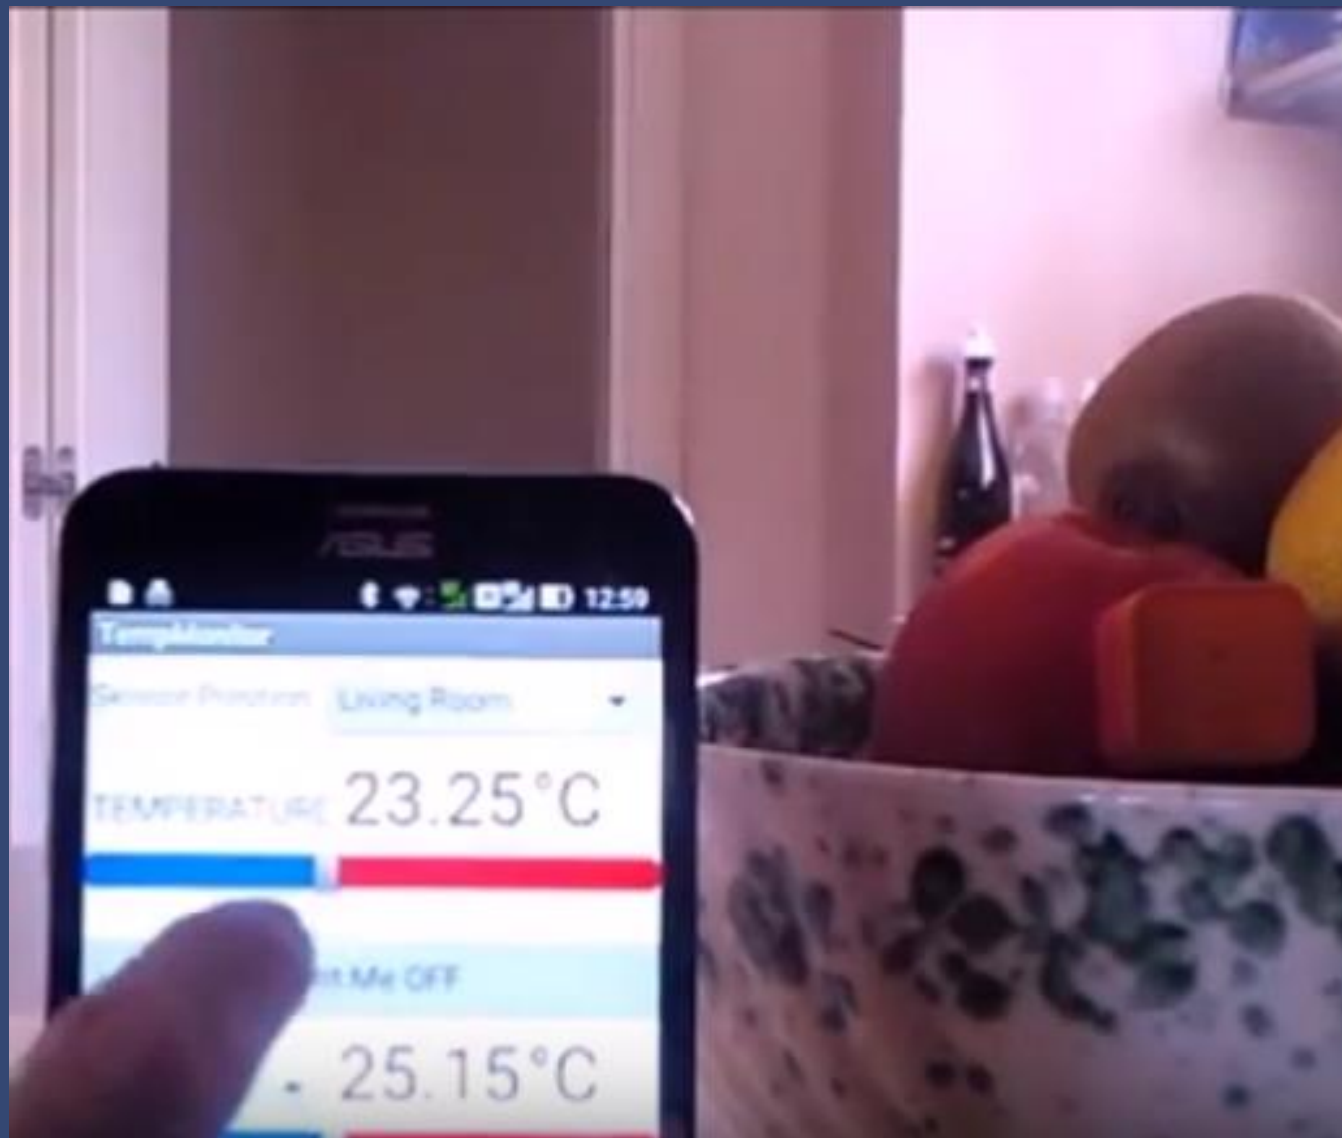

Direct
interactions

CONTROLLO
TEMPERATURA

Esempio: controllo temperatura

Esempio

Creare avviso per conservazione corretta alimenti

Voglio che il mio smartphone mi avvisi quando la temperatura dell' ambiente supera una certa soglia.

BLEBRICKS NECESSARI

BLEB

RPS
batteria

Esempio: controllo temperatura

Se la temperatura rilevata dal BLE-B è maggiore o uguale a 25°C allora questo telefono vibra

Testa la tua interaction

Fissa il BLE-B in prossimità del contenitore della frutta:
Se il tuo telefono vibra quando la temperatura è uguale o superiore a 25°C, hai fatto un ottimo lavoro!