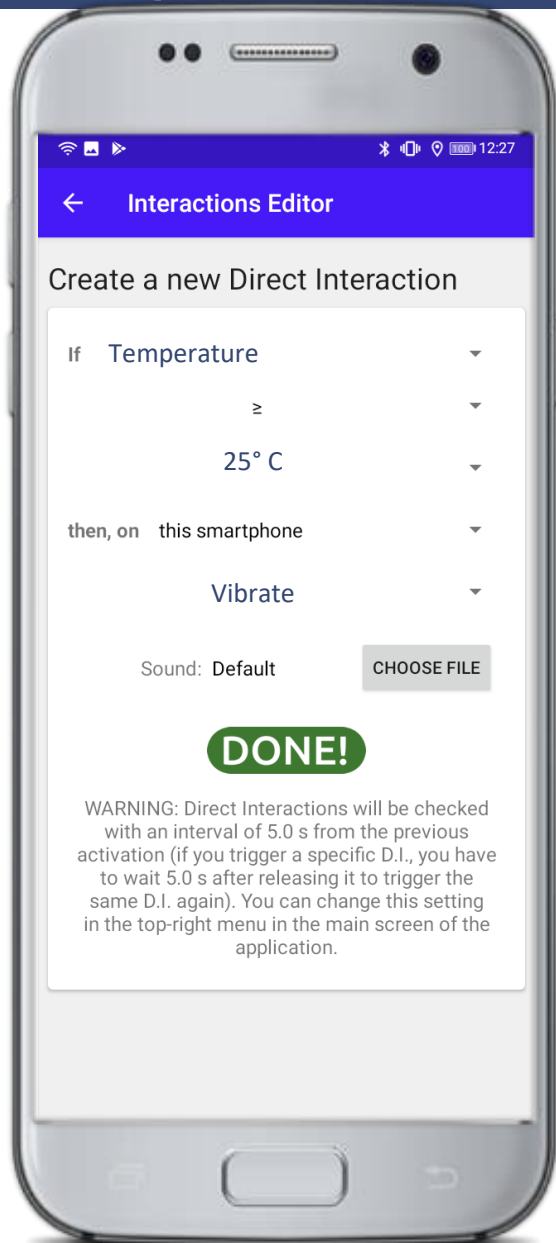

Direct
interactions

CONTROLLO
TEMPERATURA

Esempio: controllo temperatura

Esempio

Creare avviso per conservazione corretta alimenti

Voglio che il mio smartphone mi avvisi quando la temperatura dell' ambiente supera una certa soglia.

BLEBRICKS NECESSARI

BLEB

RPS
batteria

Esempio: controllo temperatura

Se la temperatura rilevata dal BLE-B è maggiore o uguale a 25°C allora questo telefono vibra

Testa la tua interaction

Fissa il BLE-B in prossimità del contenitore della frutta:
Se il tuo telefono vibra quando la temperatura è uguale o superiore a 25°C, hai fatto un ottimo lavoro!