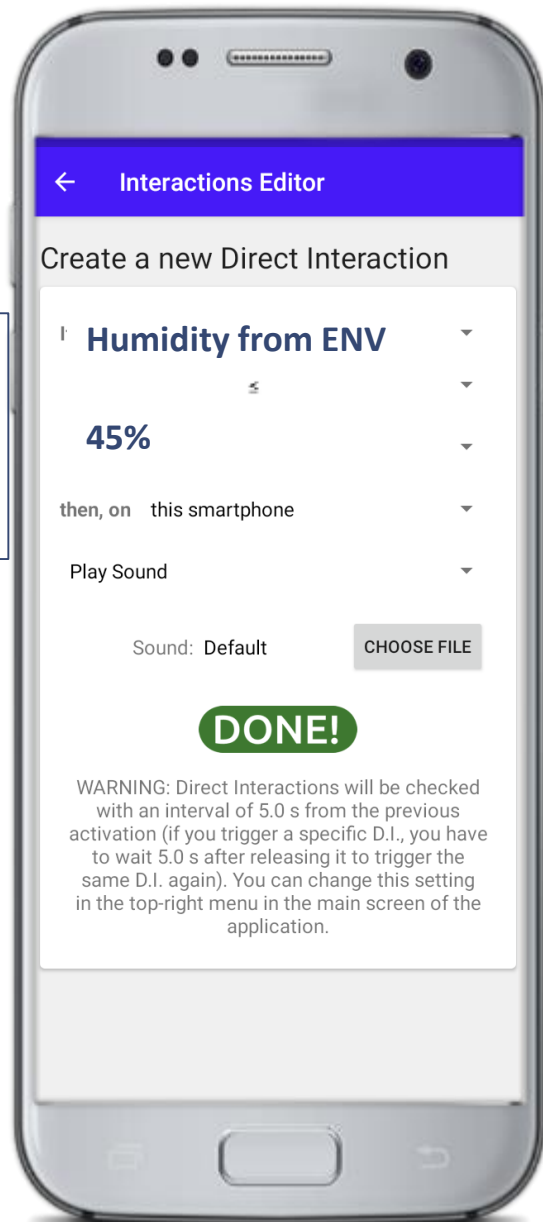

BLEBRICKS NECESSARI

BLEB

RPS
batteria

ENV
qualità aria

Esempio: conservazione strumenti

Se l'umidità dell'ambiente è minore o uguale a 45% allora il telefono suona.

Se l'umidità dell'ambiente è maggiore o uguale a 55% allora il telefono suona.