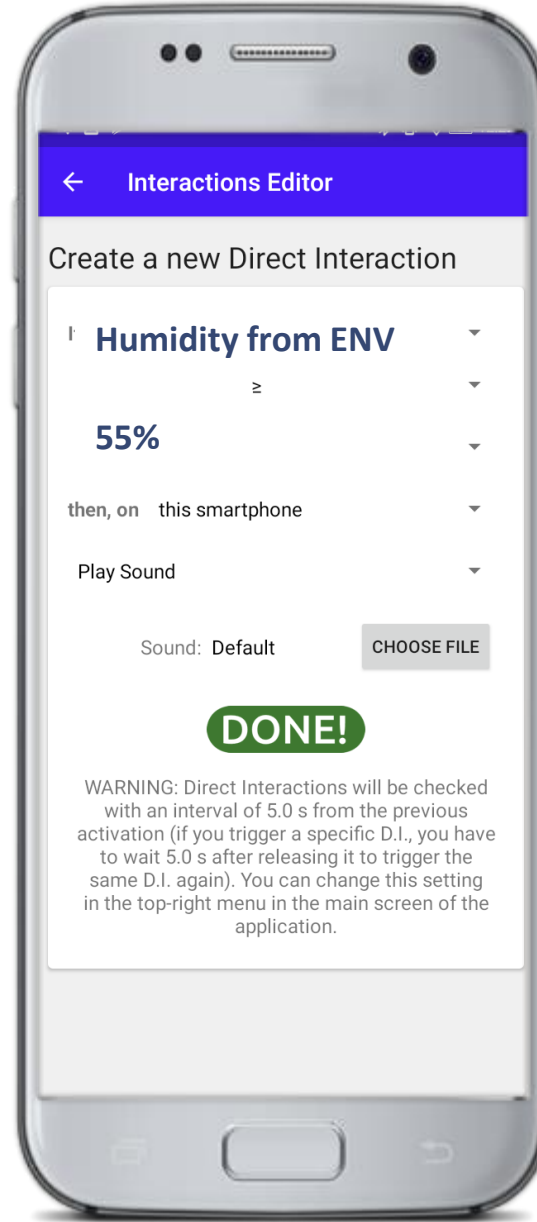

Direct
interactions

CONSERVAZIONE
STRUMENTI

Esempio: conservazione strumenti

Esempio

Creare avviso nel caso di scarsa qualità dell' ambiente

Voglio che il mio telefono suoni quando la qualità dell' ambiente non permette una corretta conservazione del mio strumento.

BLEBRICKS NECESSARI

BLEB

RPS
batteria

ENV
qualità aria

Esempio: conservazione strumenti

Se l'umidità dell'ambiente è minore o uguale a 45% allora il telefono suona.

Se l'umidità dell'ambiente è maggiore o uguale a 55% allora il telefono suona.