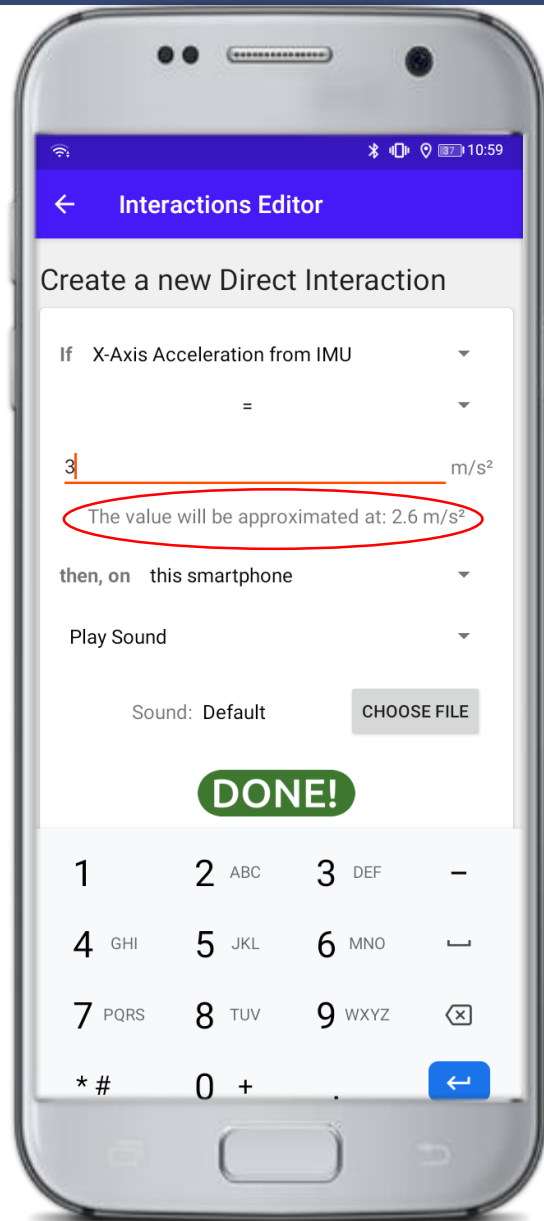

Direct
interactions

AVVISO
CADUTA

Esempio: avviso in caso di caduta

Esempio

Creare avviso se la persona anziana cade

Voglio che il mio smartphone faccia partire una suoneria quando il BLE-B avverte un' accelerazione.

BLEBRICKS NECESSARI

BLEB

RPS
batteria

IMU
orientamento

Esempio: avviso in caso di caduta

Se l' accelerazione* sull' asse X è maggiore o uguale a 3 m/s^2 allora questo smartphone emette un suono.

Testa la tua interazione

Prova a squotere il bastone sul quale è montato il BLE-B: se il telefono suona hai fatto un ottimo lavoro!

N.B.

Abbiamo inserito soltanto il valore di un asse (x). Se vuoi rendere più sensibile il sensore (e quindi più accurato) puoi inserire anche tutti e 3 i valori nella interazione (x, y, z).