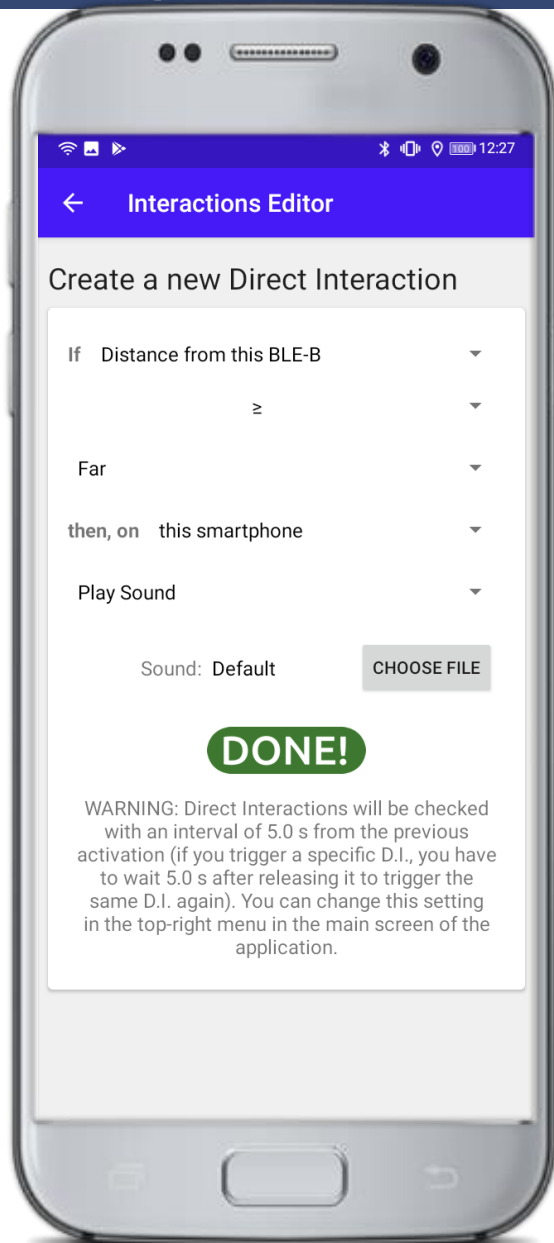

Direct
interactions

ANTI
ABBANDONO

Esempio: sistema anti abbandono

Esempio

Creare avviso quando il bambino resta in auto

Voglio che il mio smartphone squilli quando mi allontano dall' auto, lasciando il bambino da solo all' interno.

BLEBRICKS NECESSARI

BLEB

RPS
batteria

Esempio: sistema anti abbandono

Se la distanza del telefono da questo BLE-B è maggiore o uguale a **lontano** allora questo telefono suona

Testa la tua interaction

Fissa il BLE-B al sedile del bambino e allontanati dall' auto: se il tuo telefono suona hai fatto un ottimo lavoro!