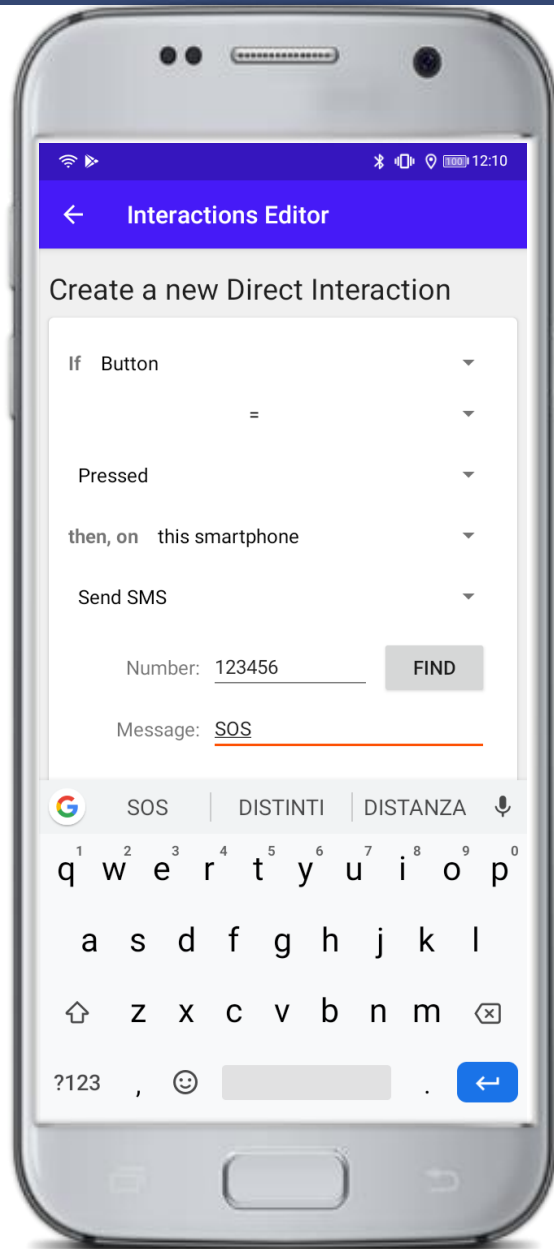

Direct
interactions

SOS
ANZIANI

Esempio: SOS anziani

Esempio

Creare avviso quando la persona anziana è in difficoltà

Voglio che il mio telefono riceva un SMS quando la persona anziana preme il BLE-B.

BLEBRICKS NECESSARI

BLEB

RPS
batteria

Esempio: SOS anziani

Se il pulsante del BLE-B
=
premuta
allora questo smartphone
invia un SMS
al numero 123456
messaggio: SOS

Testa la tua interaction

Premi il pulsante del BLE-B e verifica se il numero telefonico da te indicato riceve un SMS con la richiesta di aiuto.