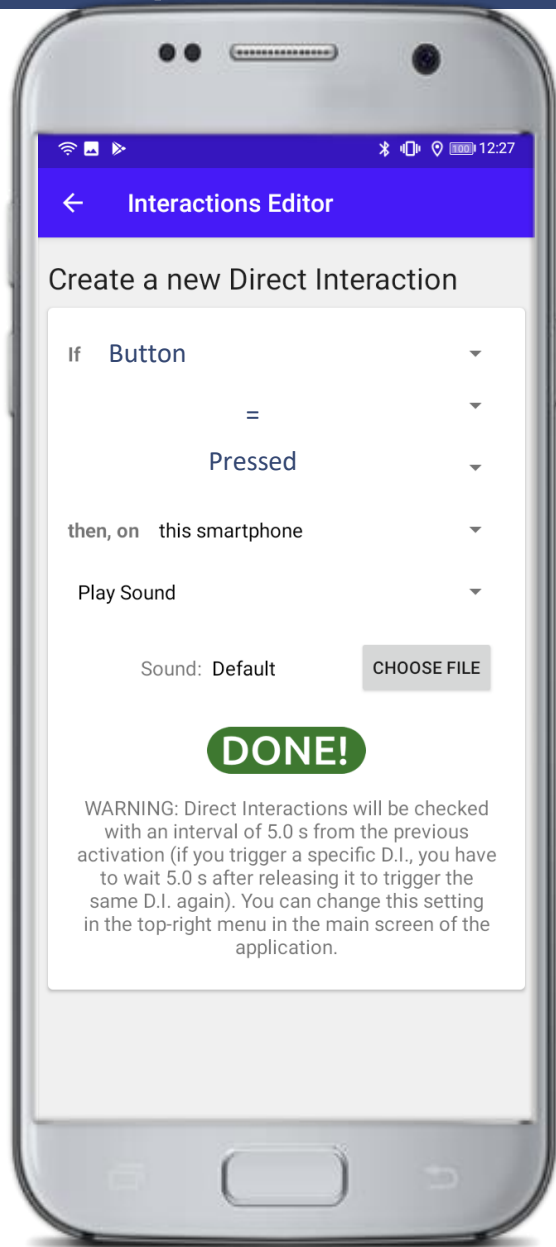

Direct
interactions

RITROVARE
TELEFONO

Esempio: ritrovare il telefono

Esempio
Ritrovare il telefono
Voglio che il mio telefono suoni quando premo il BLE-B.

BLEBRICKS NECESSARI

BLEB

RPS
batteria

Esempio: ritrovare il telefono

Se il pulsante del BLE-B
è
premuta
allora questo telefono
suona

Testa la tua interaction

Nascondi il tuo telefono e invita un tuo amico a cercarlo semplicemente facendogli premere il BLE-B.