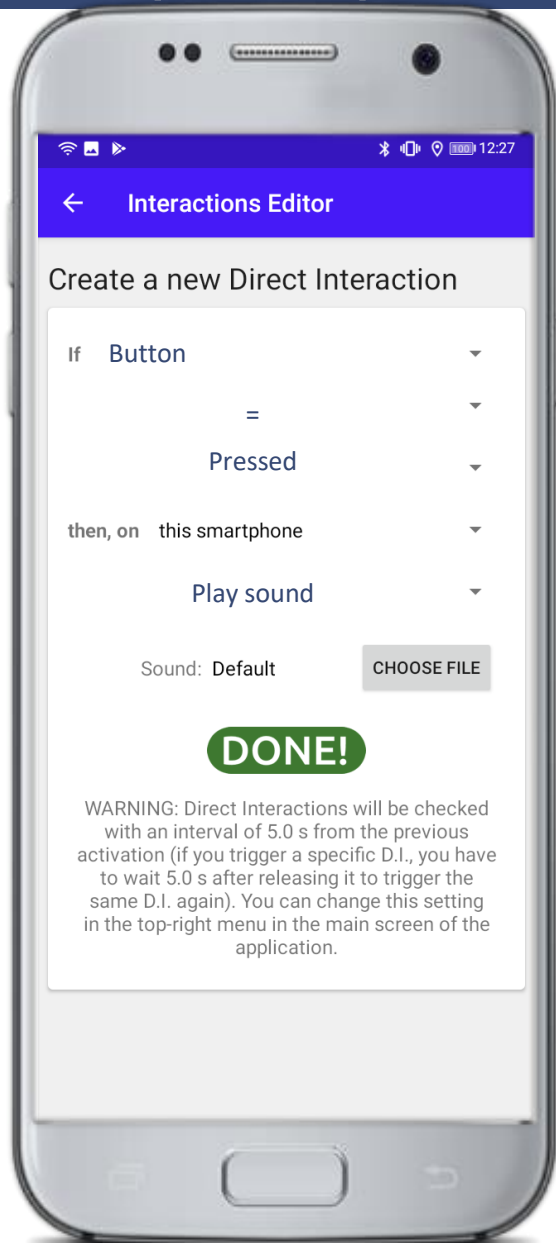

## Esempio

Riprodurre la musica preferita

Voglio che il mio smartphone riproduca la mia musica preferita semplicemente premendo il BLE-B.

## BLEBRICKS NECESSARI

BLEB

RPS  
batteria

# Esempio: riprodurre la musica preferita

Se il pulsante del BLE-B  
è  
premuta  
allora questo telefono  
riproduce la musica