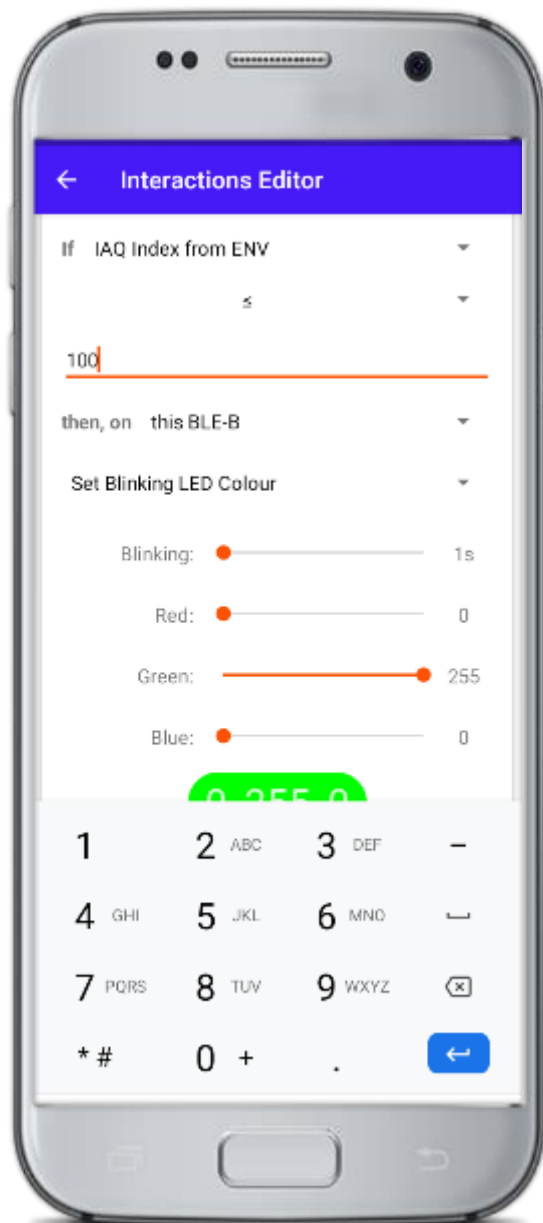

## Esempio

Creare avviso sulla qualità dell' aria in casa

Voglio misurare la qualità dell' aria all' interno della casa.

## BLEBRICKS NECESSARI

BLEB

RPS  
batteria

ENV  
qualità aria

# Esempio: qualità aria

Se la qualità dell' aria è minore o uguale a 100 allora su questo BLE-B il LED lampeggia verde.

Se la qualità dell' aria è maggiore o uguale a 101 allora su questo BLE-B il LED lampeggia rosso.

IAQ Index	Air Quality
0 – 50	good
51 – 100	average
101 – 150	little bad
151 – 200	bad
201 – 300	worse
301 – 500	very bad

Tabella di riferimento IAQ Index (indice qualità dell' aria)

Testa la tua interaction  
Prova a cucinare con le finestre chiuse: se il BLE-B lampeggia rosso hai fatto un ottimo lavoro!