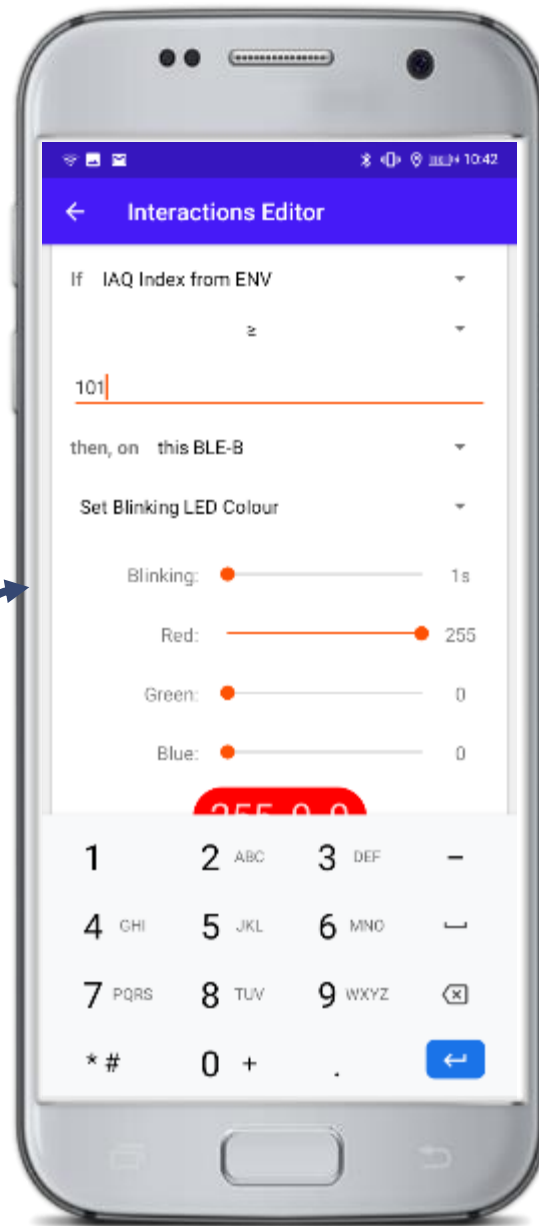

## Esempio

Creare avviso sulla qualità dell' aria in casa

Voglio misurare la qualità dell' aria all' interno della casa.

## BLEBRICKS NECESSARI

BLEB

RPS  
batteria

ENV  
qualità aria

# Esempio: qualità aria

Se la qualità dell' aria è minore o uguale a 100 allora su questo BLE-B il LED lampeggia verde.

Se la qualità dell' aria è maggiore o uguale a 101 allora su questo BLE-B il LED lampeggia rosso.

IAQ Index	Air Quality
0 – 50	good
51 – 100	average
101 – 150	little bad
151 – 200	bad
201 – 300	worse
301 – 500	very bad

Tabella di riferimento IAQ Index (indice qualità dell' aria)

Testa la tua interaction  
Prova a cucinare con le finestre chiuse: se il BLE-B lampeggia rosso hai fatto un ottimo lavoro!