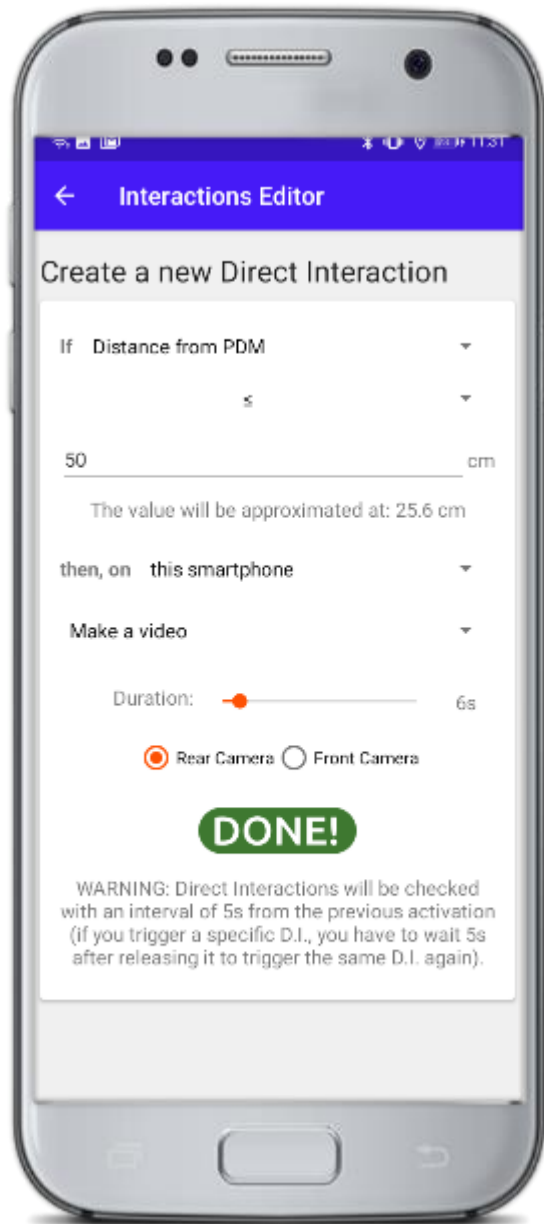

Direct
interactions

AVVISO
PRESENZA
LADRI

Esempio: avviso presenza ladri

Esempio

Creare avviso di presenza ladri

Voglio creare un avviso sul telefono quando ci sono tentativi di effrazione.

BLEBRICKS NECESSARI

IB2
Base

BLEB

RPS
batteria

PDM
Rilevatore presenze

Esempio: avviso presenza ladri

Se la distanza misurata dal PDM è minore o uguale a 50 cm (ossia se viene rilevata una presenza) allora lo smartphone fa un video di 6 secondi.

Testa la tua interaction

Prova a passare di fronte alla finestra sulla quale hai montato il BLE-B: se parte un video sul telefono in prossimità/il tuo telefono squilla hai fatto un ottimo lavoro!

N.B.

Il sensore PDM funziona come un puntatore laser: misura la distanza a seconda della direzione in cui viene rivolto.