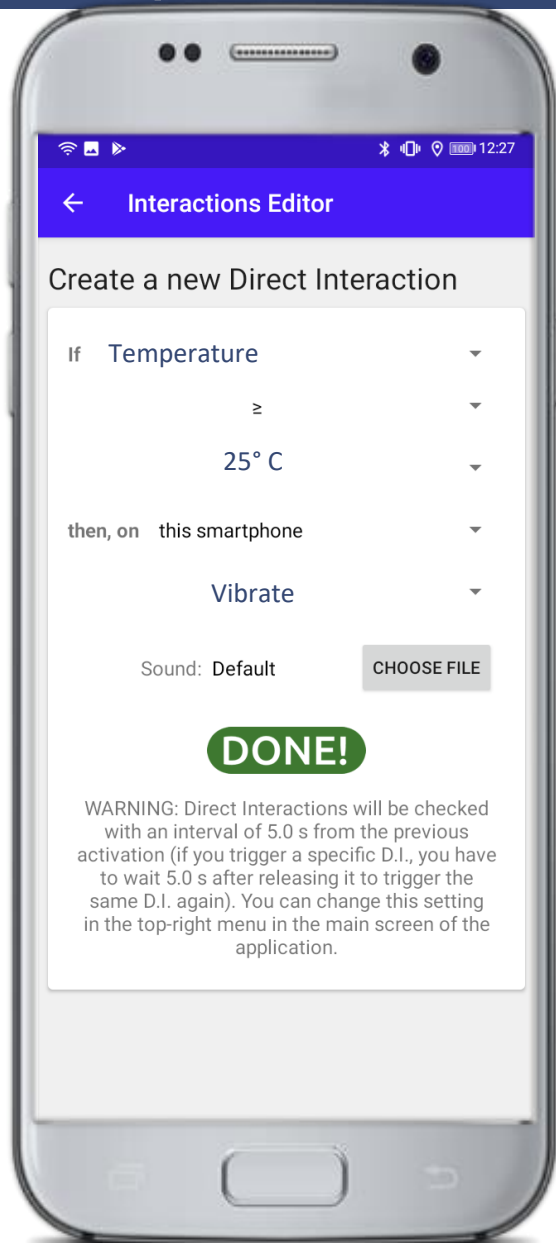

# Esempio: controllo temperatura

## Esempio

Creare avviso per conservazione corretta alimenti

Voglio che il mio smartphone mi avvisi quando la temperatura dell' ambiente supera una certa soglia.

## BLEBRICKS NECESSARI

BLEB

RPS  
batteria

# Esempio: controllo temperatura

Se la temperatura rilevata dal BLE-B è maggiore o uguale a 25°C allora questo telefono vibra