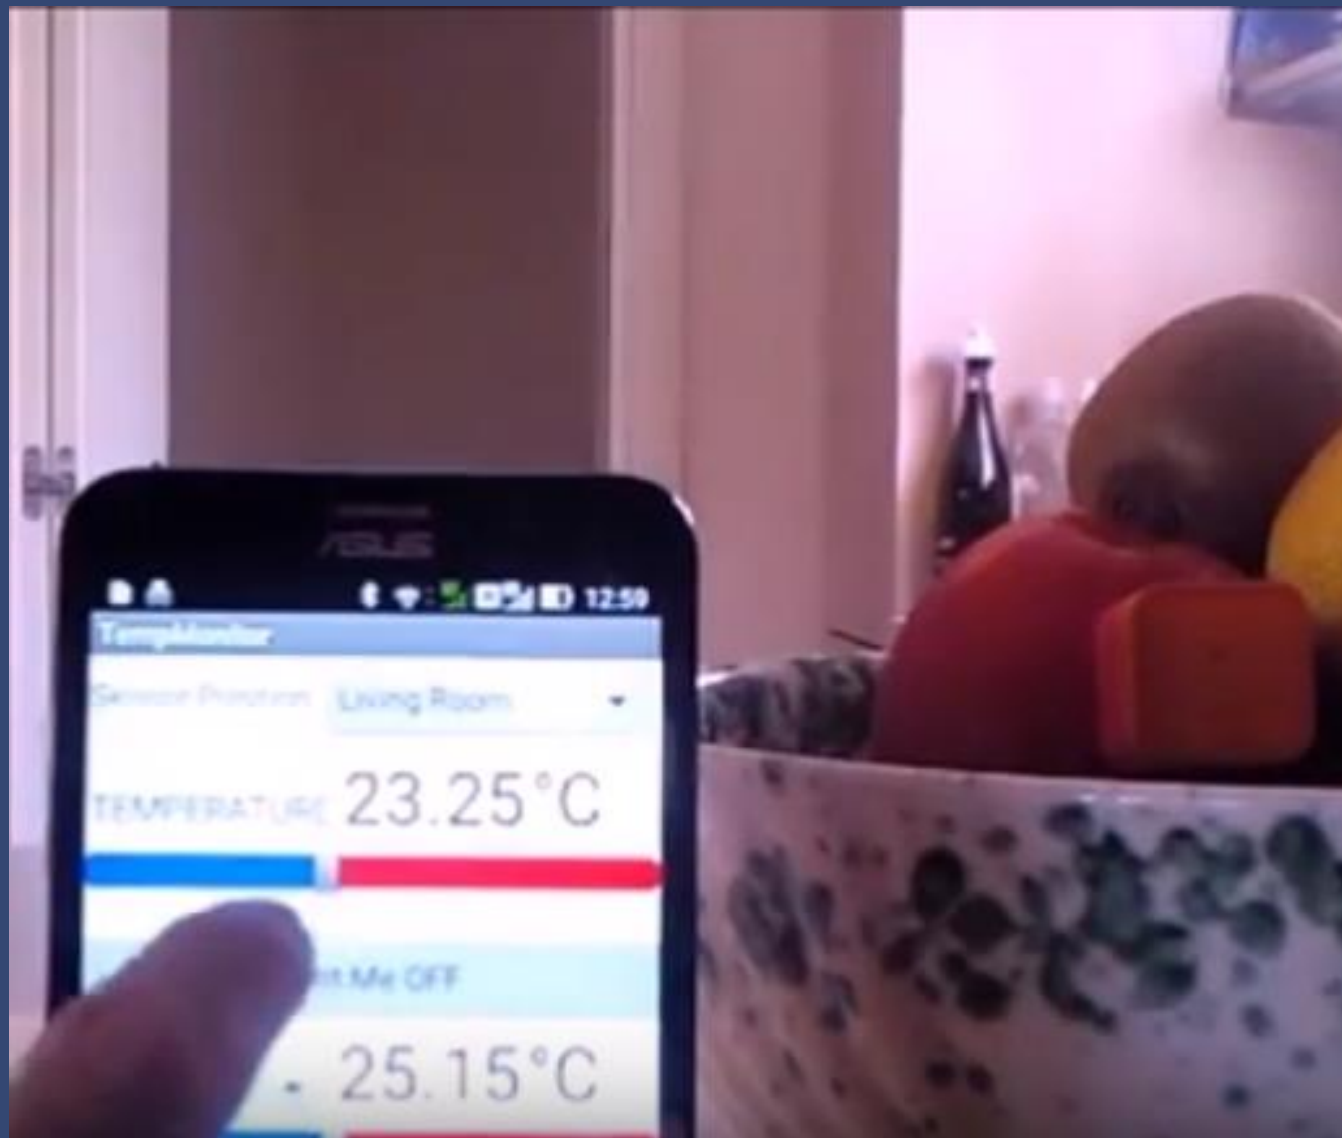

Direct  
interactions

CONTROLLO  
TEMPERATURA

# Esempio: controllo temperatura

## Esempio

Creare avviso per conservazione corretta alimenti

Voglio che il mio smartphone mi avvisi quando la temperatura dell' ambiente supera una certa soglia.

## Testa la tua interaction

Fissa il BLE-B in prossimità del contenitore della frutta:  
Se il tuo telefono vibra quando la temperatura è uguale o superiore a 25°C, hai fatto un ottimo lavoro!