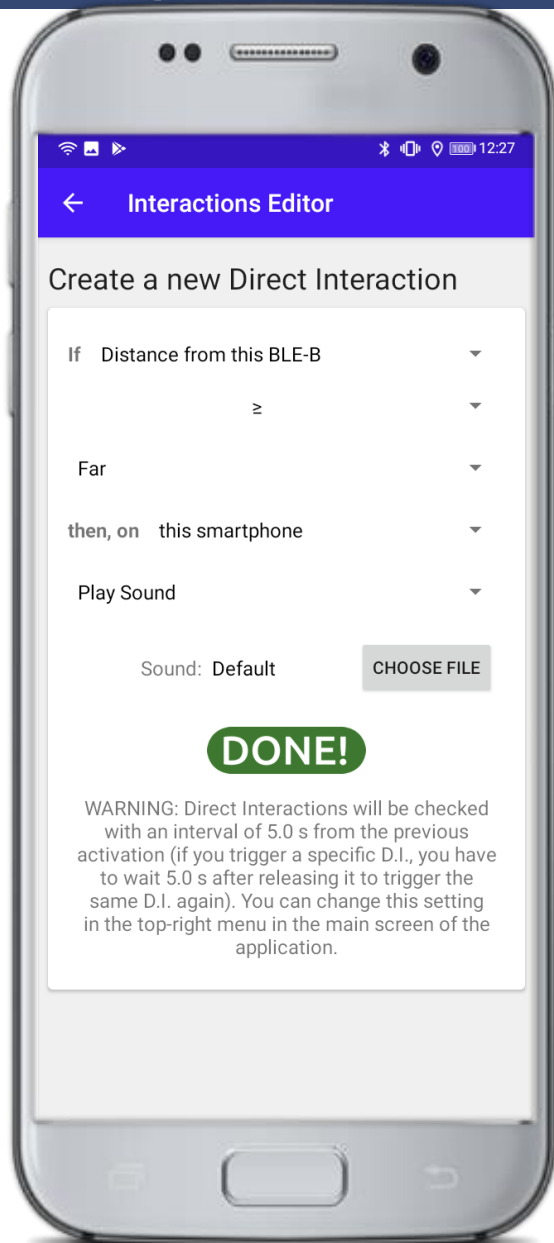

## Esempio

Creare avviso quando il bambino resta in auto

Voglio che il mio smartphone squilli quando mi allontano dall' auto, lasciando il bambino da solo all' interno.

## BLEBRICKS NECESSARI

BLEB

RPS  
batteria

# Esempio: sistema anti abbandono

Se la distanza del telefono da questo BLE-B è maggiore o uguale a **lontano** allora questo telefono suona