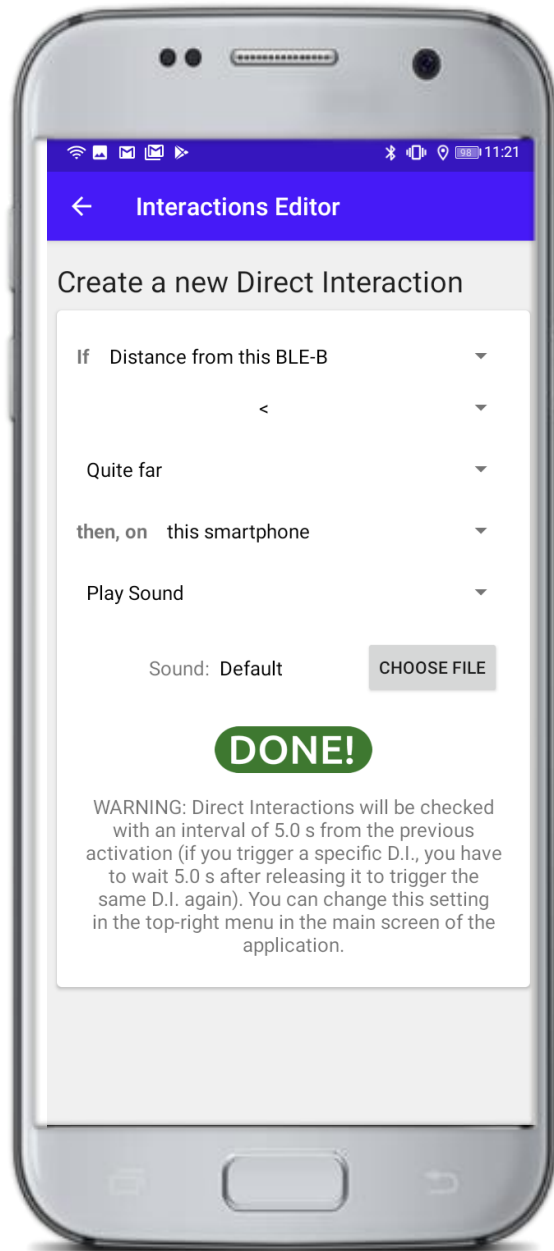

Direct
interactions

RITROVARE
OGGETTI

Esempio: ritrovare oggetti

Esempio

Creare avviso per ritrovare le chiavi

Voglio che il telefono emetta un suono quando cerco le chiavi.

BLEBRICKS NECESSARI

BLEB

RPS
batteria

Esempio: ritrovare oggetti

Se la distanza del BLE-B dal telefono è inferiore di **abbastanza lontano** allora questo smartphone emette un suono.

Testa la tua interaction
Nascondi le chiavi e inizia la caccia al tesoro con un tuo amico!